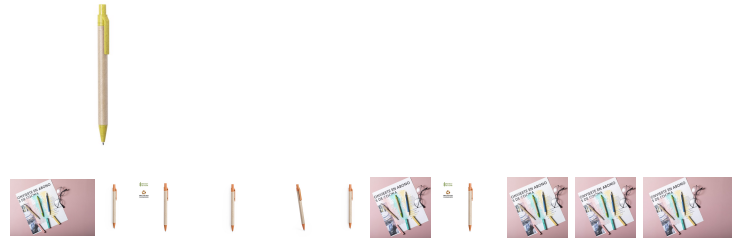

## Esferográfica Desok - Amarelo

Nº do produto: **16773005000**

Esferográfica de linha nature com mecanismo pulsador. Uma combinação de corpo em cartão reciclado de cor natural e acessórios em cana de trigo e ABS, para assim incentivar a utilização e reciclagem de matérias-primas, reduzindo assim as emissões poluentes. Disponível numa variada gama de cores, com tinta azul. Distintivo Wheat Straw na parte superior da esferográfica.

 Yellow

 Preto

 Red

 Orange

 Blue

 Natural

 Green

Faixa de preço do produto

### Parâmetros

Cores:	Yellow
Materiais:	Cartão Reciclado/ Palha de trigo/ ABS
Altura:	137.00 mm
Diâmetro:	9.00 mm
Peso bruto:	5.00 g
Largura da caixa:	31.00 cm
Altura da caixa:	18.00 cm
Comprimento da caixa:	43.00 cm
Peso bruto da caixa:	6.00 kg
Número de peças na caixa:	1000 pcs
Indicação:	Materiais Naturais
Indicação:	Materiais recicláveis
Indicação:	Reciclável
Categoria:	Eco, Bio & Wooden Pens
Categoria:	Ballpoint Pens